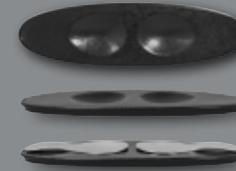

Base for 2 spoons

Support pour 2 cuillères
Halter für 2 Löffel
Soporte per 2 cucharas
Supporto para 2 cucchiari

KRPIBF2SP 25 x 7 cm - 1.5 cm
9.85 x 2.75" - 0.60"