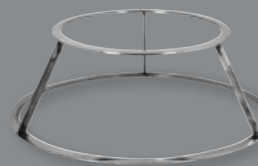

**AMDP32** 32.5 cm - 6.5 cm  
12.80" - 2.55"

**Serrated round tray**  
Plat dentelé rond  
Platte zackig rund  
Fuente dentado redondo  
Piatto dentato rotondo

**AMTRI26** 26 cm / 10.25"

**Riser for platter**  
Support pour plat  
Ständer für Platte  
Soporte para fuente  
Supporto per piatto