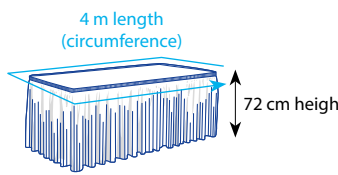

### Dimensions:

**72310**  
**Paper doilies round**  
 Ø 10 cm

**72118**  
**Paper doilies oval**  
 18 x 13 cm

**70155**  
**Damask place mat**  
 30 x 40 cm

**88917**  
**Table skirting PREMIUM**  
 4 m x 72 cm