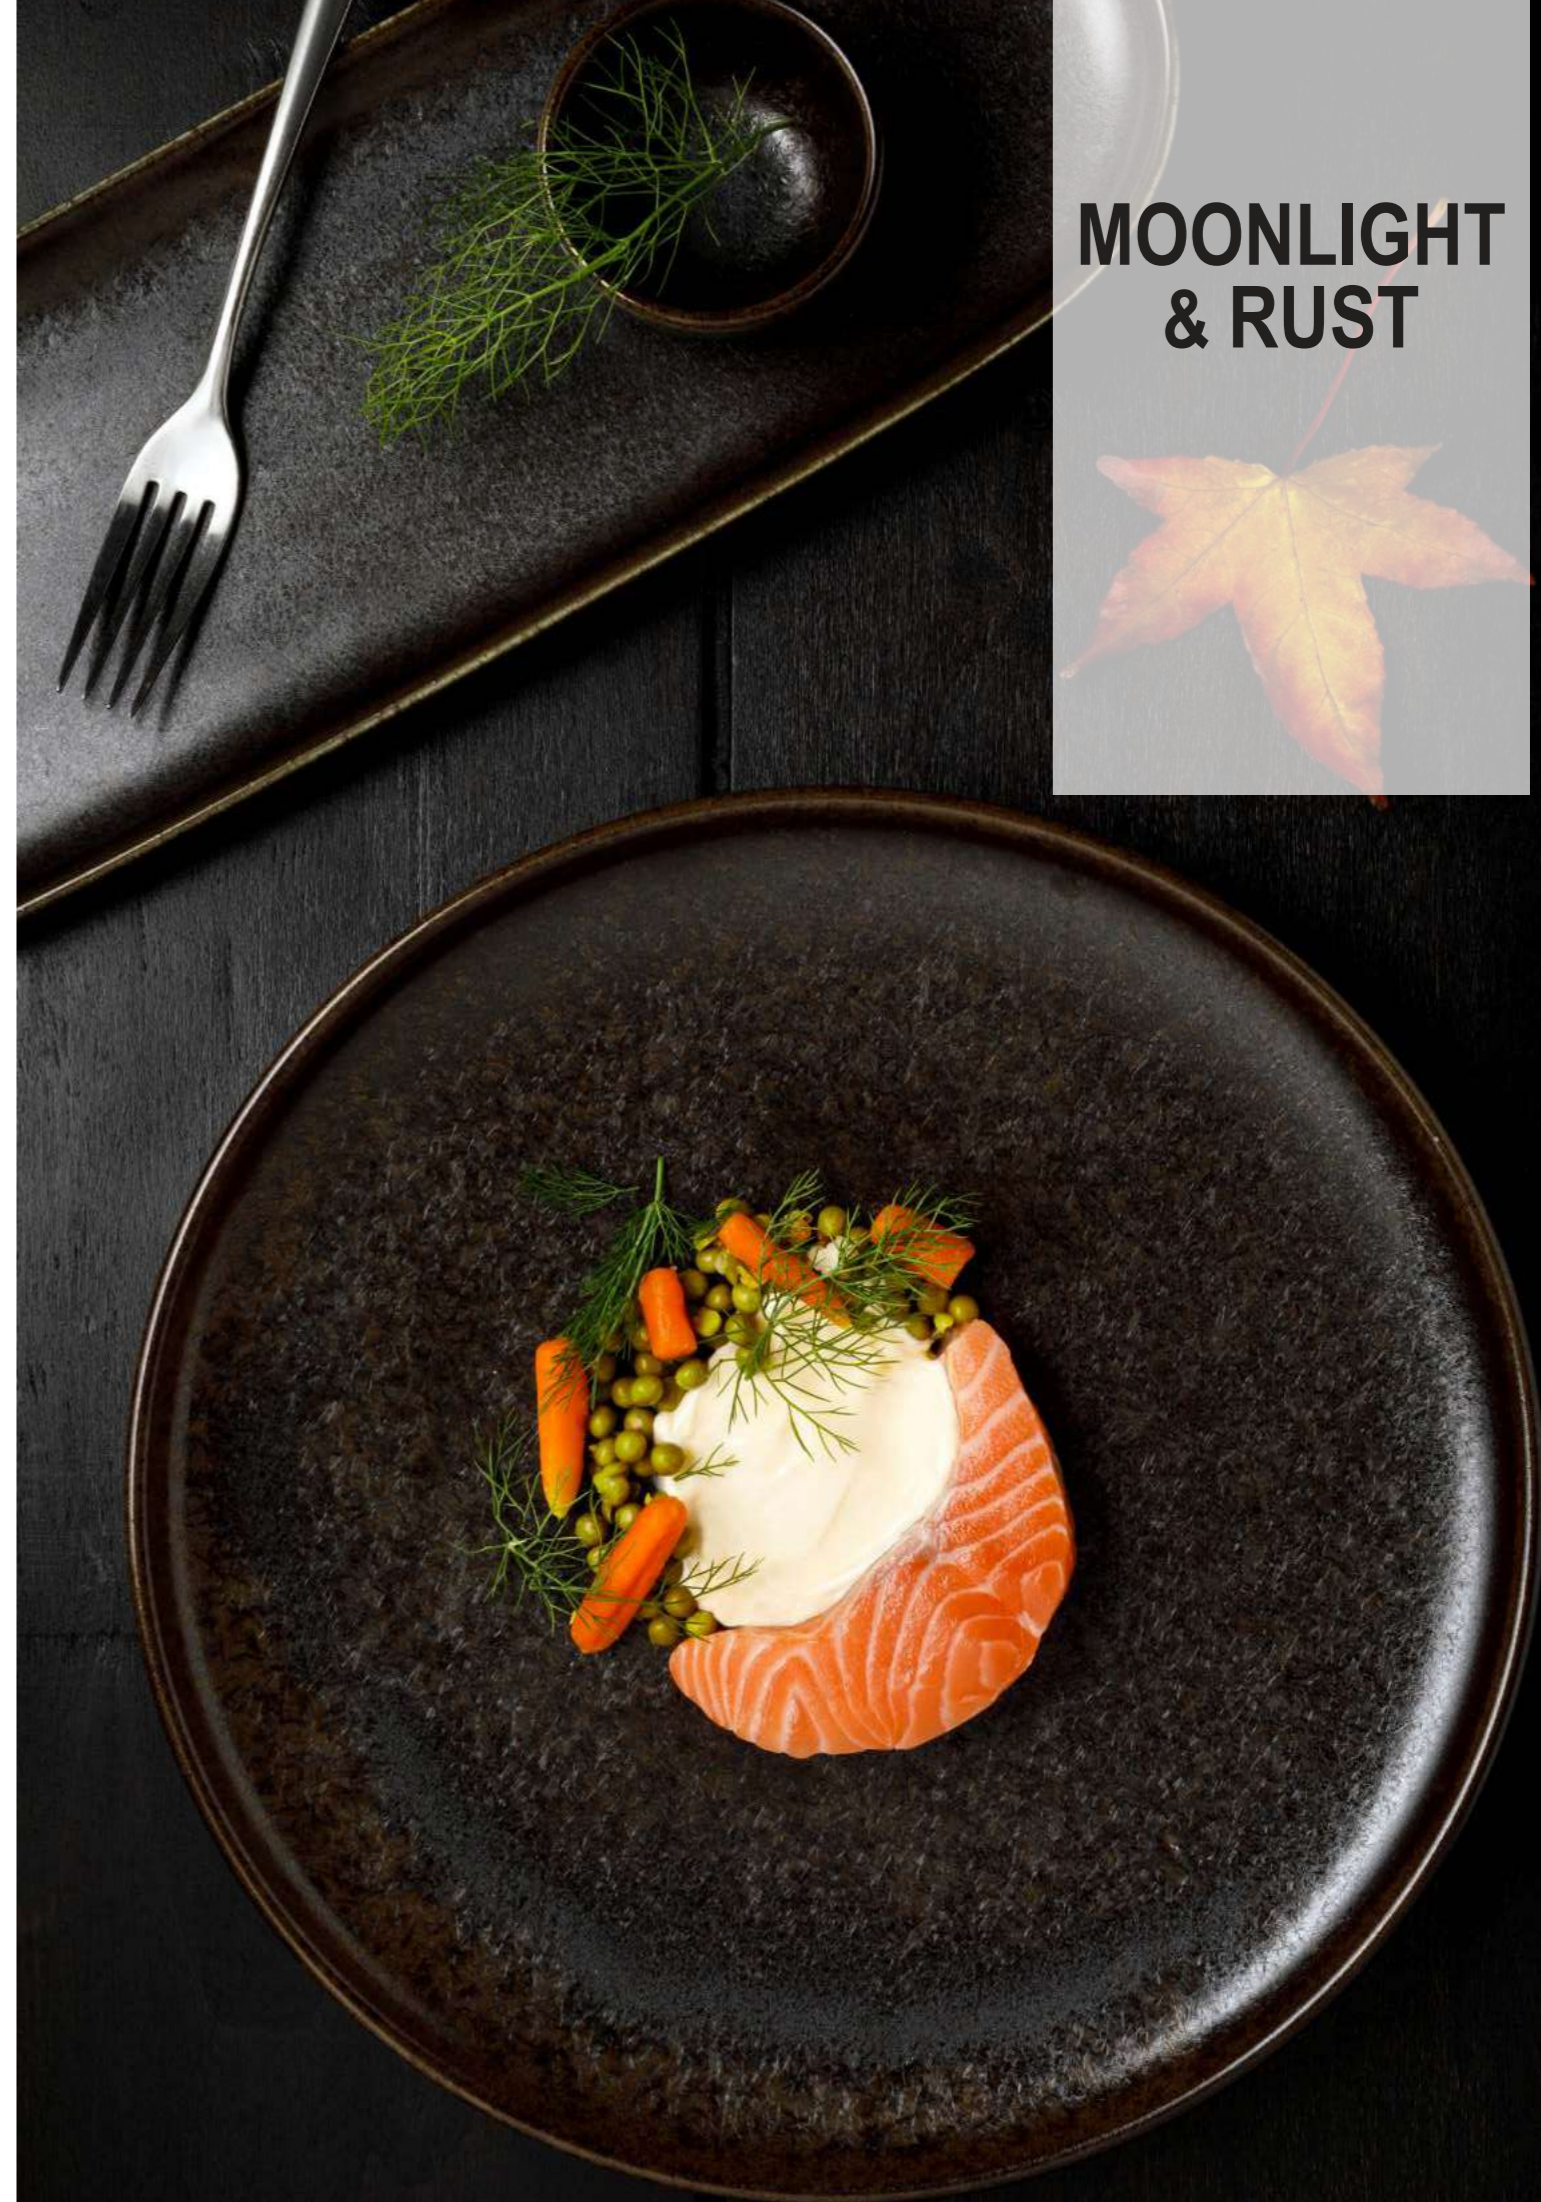

MOONLIGHT & RUST