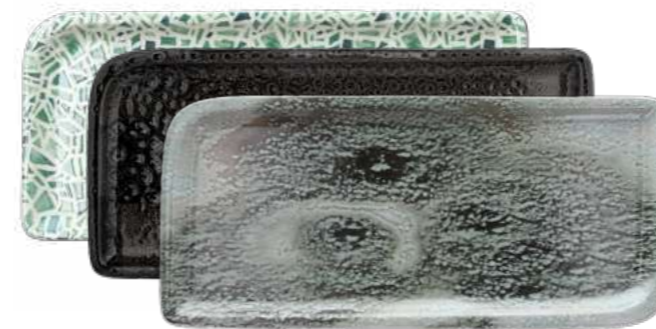

AT022368072
8056444360691
cm 36* 16,5
14 1/4" x 6 1/2"

Piatto rettangolare inner
Rectangular plate 6
master

AT022368071
8056444360684
cm 36* 16,5
14 1/4" x 6 1/2"

Piatto rettangolare inner
Rectangular plate 6
master

AT022368090
8056444436273
cm 36* 16,5
14 1/4" x 6 1/2"

Piatto rettangolare inner
Rectangular plate 6
master