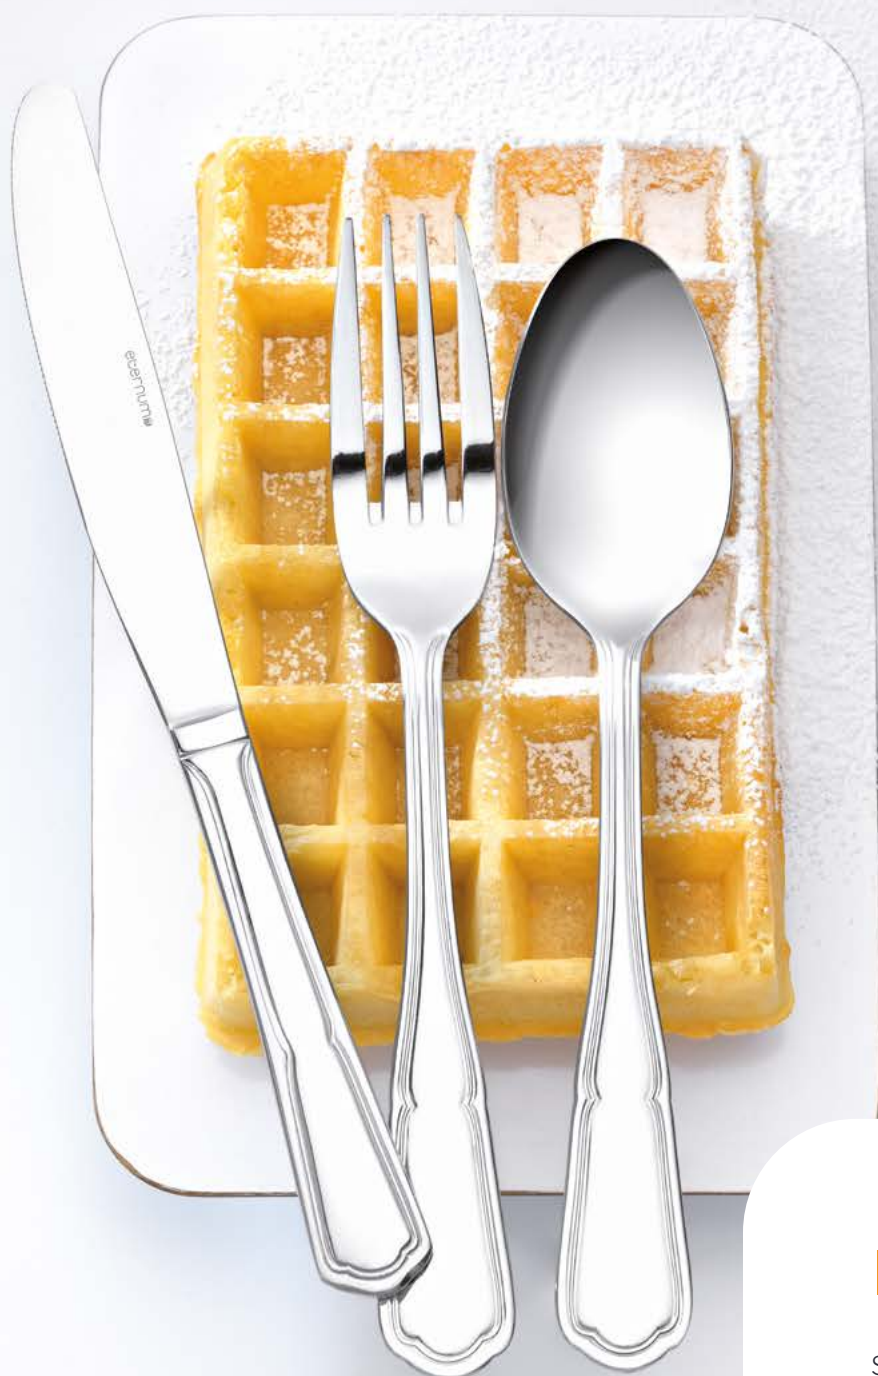

ETERNUM YOUNG

18 Cr | 2,5 mm

Mirror polished

Ingres

Simple and classic cutlery, at an affordable price.