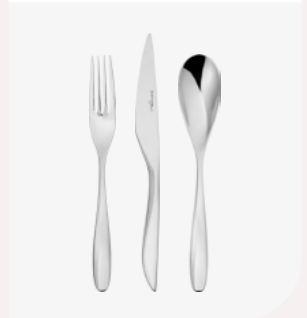

Pétale

P. 20