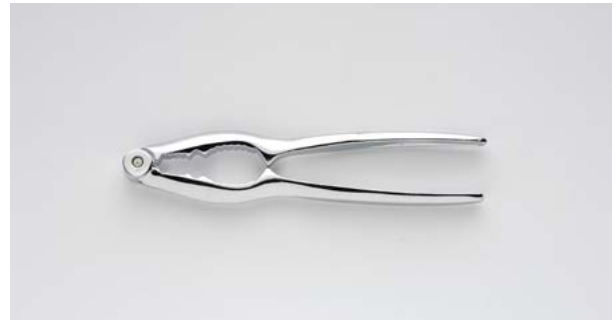

Lobster tong eco

18/10

REF	A	B	C	D	E	F	GR	U/M	EAN 5413521+
3015	157						102	50/150	030152