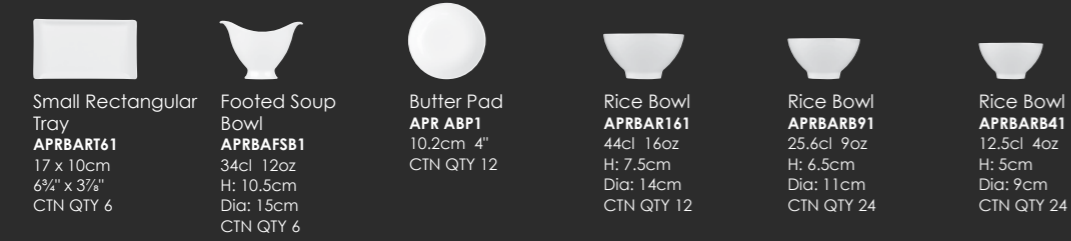

Coupe Plate
APRBAC121
30.5cm 12"
CTN QTY 6

Coupe Plate
APRBAC581
26.8cm 10 5/8"
CTN QTY 6

Coupe Plate
APRBAC9 1
23cm 9"
CTN QTY 6

Coupe Plate
APRBAC6 1
16.5cm 6 1/2"
CTN QTY 6

Coupe Bowl
APRBAC141
38.5 x 8.8cm
15 1/4" x 3 1/2"
500cl 17.5oz
CTN QTY 4

Coupe Bowl
APRBAC101
26.5cm 10 1/2"
CTN QTY 6

Coupe Bowl
APRBAC8 1
20.3cm 8"
CTN QTY 6

Rectangular Tray
APRBART 1
30 x 14.5cm
11 1/2" x 5 3/4"
CTN QTY 6

Small Rectangular Tray
APRBART61
17 x 10cm
6 3/4" x 3 3/4"
CTN QTY 6

Footed Soup Bowl
APRBAFSB1
34cl 12oz
H: 10.5cm
Dia: 15cm
CTN QTY 6

Butter Pad
APR ABP1
10.2cm 4"
CTN QTY 12

Rice Bowl
APRBAR161
44cl 16oz
H: 7.5cm
Dia: 14cm
CTN QTY 12

Rice Bowl
APRBARB91
25.6cl 9oz
H: 6.5cm
Dia: 11cm
CTN QTY 24

Rice Bowl
APRBARB41
12.5cl 4oz
H: 5cm
Dia: 9cm
CTN QTY 24