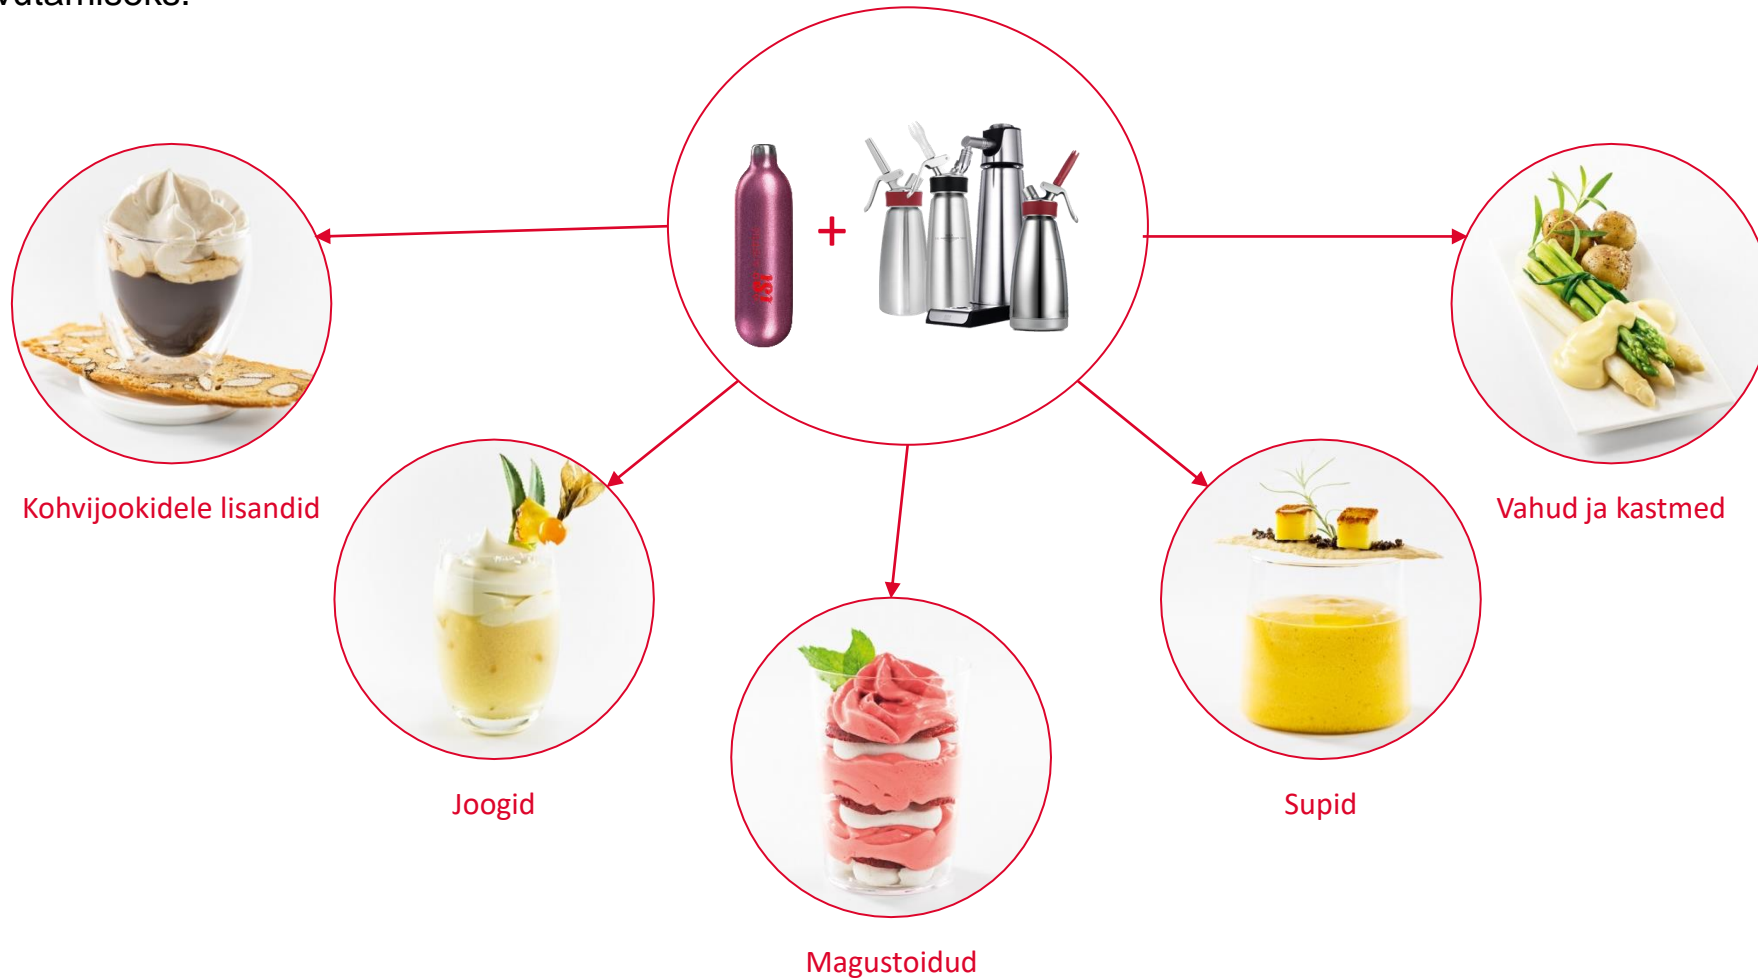

iSi[®]

iSi süsteem | Lõputu hulk kasutusvõimalusi

iSi süsteem on täpne ja nutikas lahendus kuumade või külmade toitude ja jookide valmistamiseks – alates koore vahustamisest kuni lisandite, suppide, kastmete, suupistete, käsitööjookide ja kohvi valmistamiseni. iSi aitab kasutada piiramatut loovust ülima maitseelamuse saavutamiseks.

iSi süsteem | Kuidas maagia toimub?

ROHKEM TOODANGUT - VÄHEM KULUSID JA VÄHEM JÄÄTMEID

Kulude kokkuhoid tänu 2-3 korda suuremale toodangule ja palju vähem toidujäätmeid.

HÜGIEENILINE JA PIKEM SÄILIVUSAEG

Tänu kaitsvale gaasiatmosfäärile püsib toit värskelt kuni 10 päeva.

KÕIGE LIHTSAM KASUTUS

Kiire ja lihtne valmistamine enne tippundi. Serveeri kümneid portsjoneid mõne sekundiga.

KERGE JA KOHEV TULEMUS

Intensiivne maitse vähemate kaloritega.