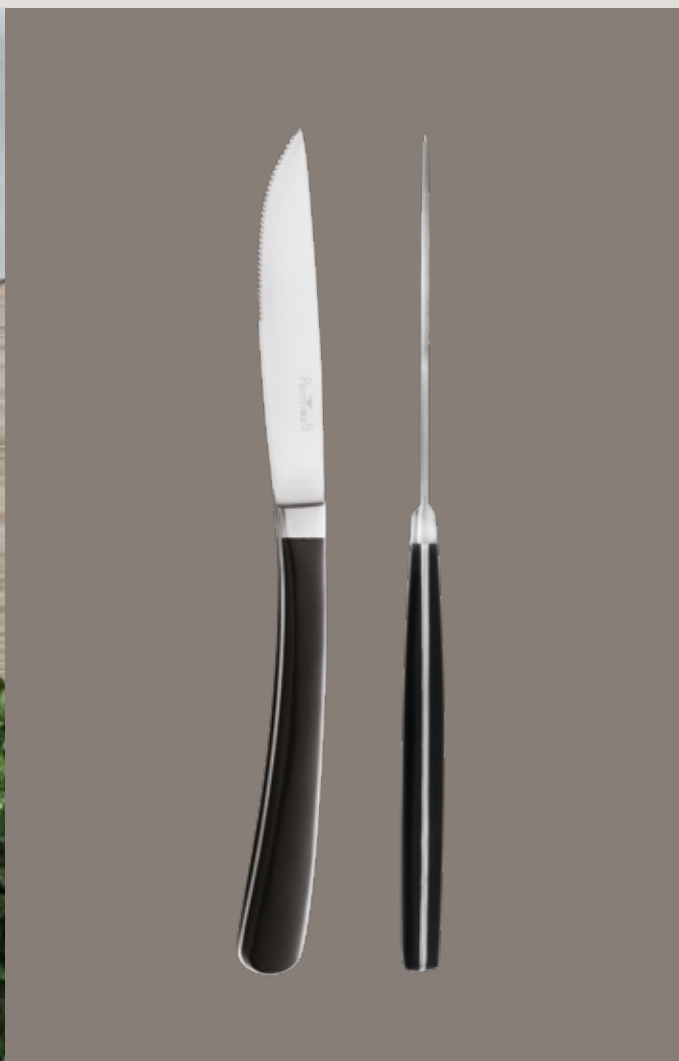

FOCUS ON

COLTELLI SPECIALI | SPECIAL KNIVES

P.WOOD coltelli bistecca | steak knives

AUDREY coltello bistecca con lama liscia | fine edge steak knife | design **Marcello Ziliani**

IL TAGLIO GIUSTO
IN OGNI SITUAZIONE

CATERÌ SMART coltello pizza | pizza knife

KOBE coltello bistecca con lama seghettata | full serration
steak knife | design Marcello Ziliani

THE RIGHT CUT
FOR EVERY SITUATION

AUDREY

DESIGN		MARCELLO ZILIANI	
MATERIALE	ACCIAIO INOX + POM	MATERIAL	STAINLESS STEEL + POM
DESCRIZIONE: Si distingue per il suo innovativo design "standing", che gli permette di restare verticalmente in appoggio sul tavolo.		DESCRIPTION: Stands out for its innovative "standing" design, which allows it to remain upright on the table.	