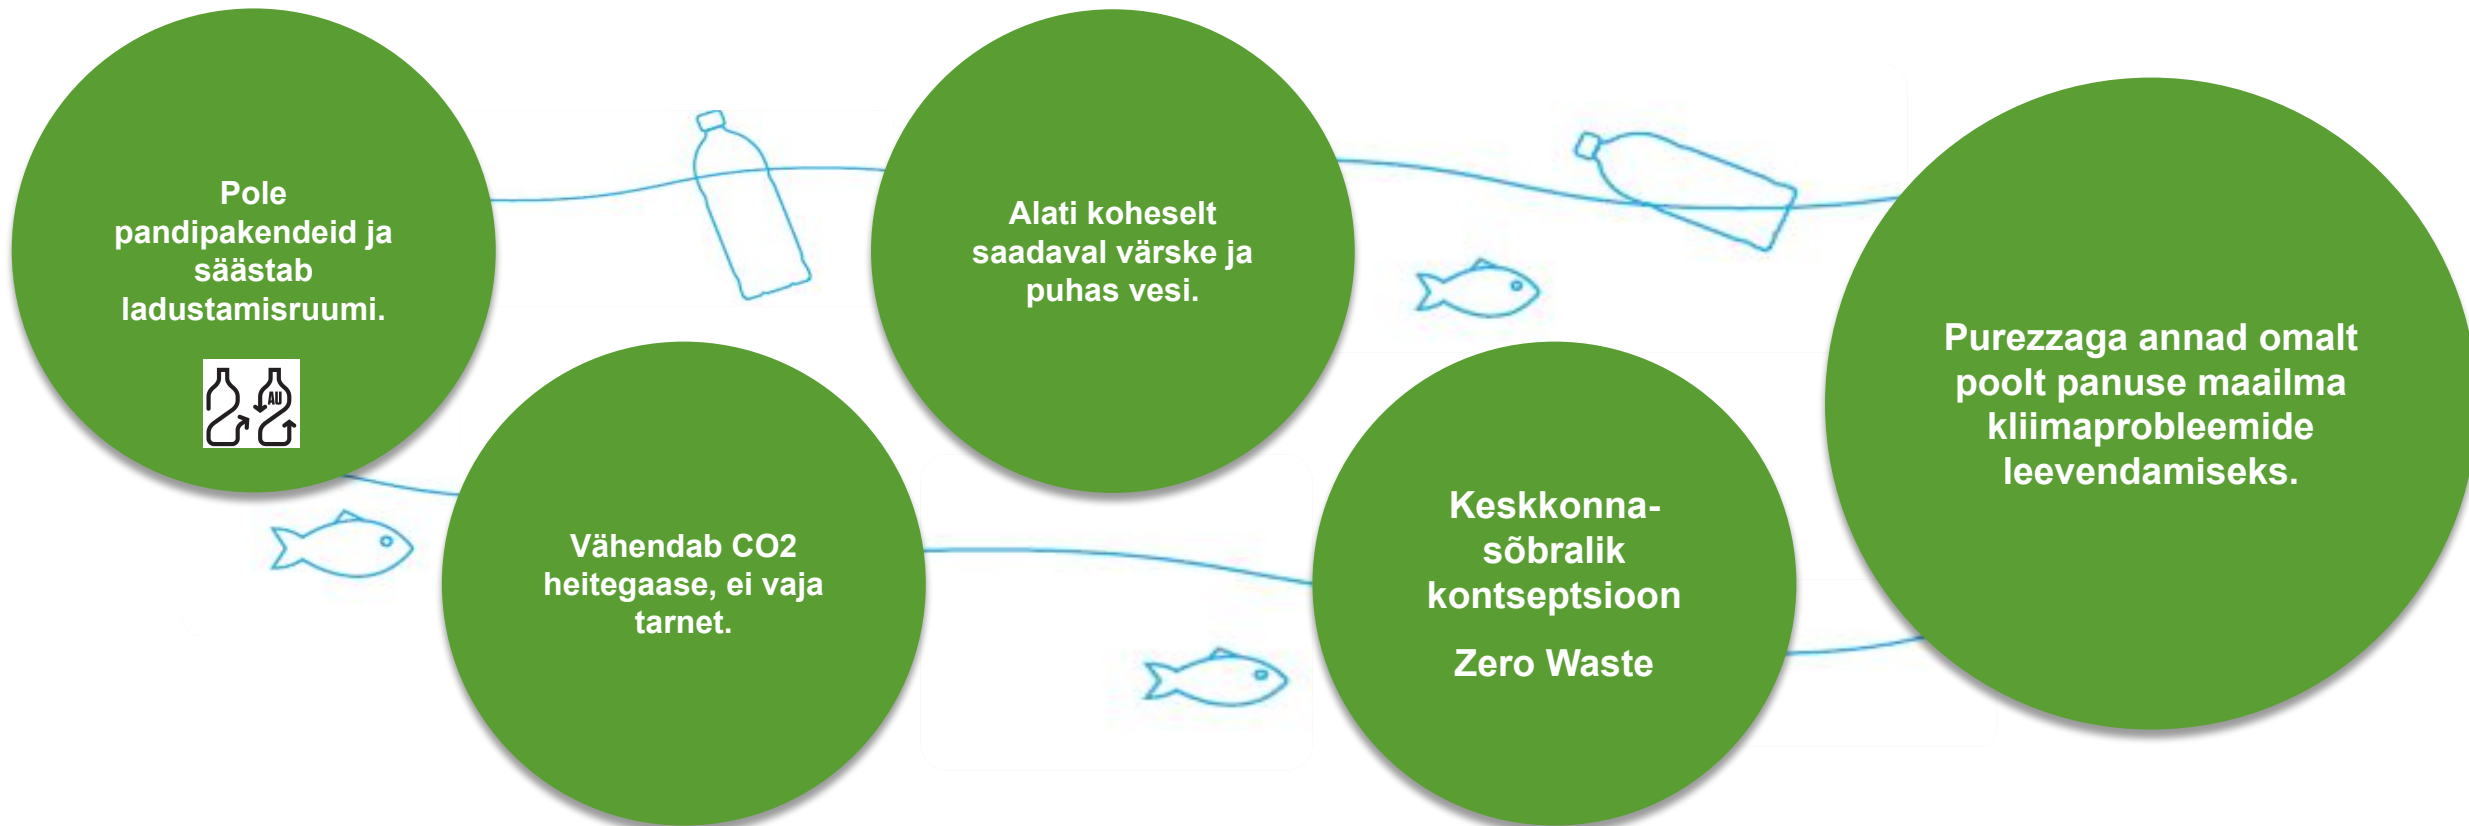

Koos Gemossiga